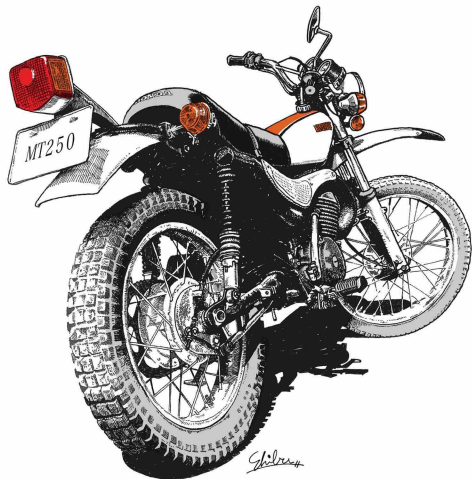

ELSINORE

パズリカ
28 馬力 700CC 4人乗り